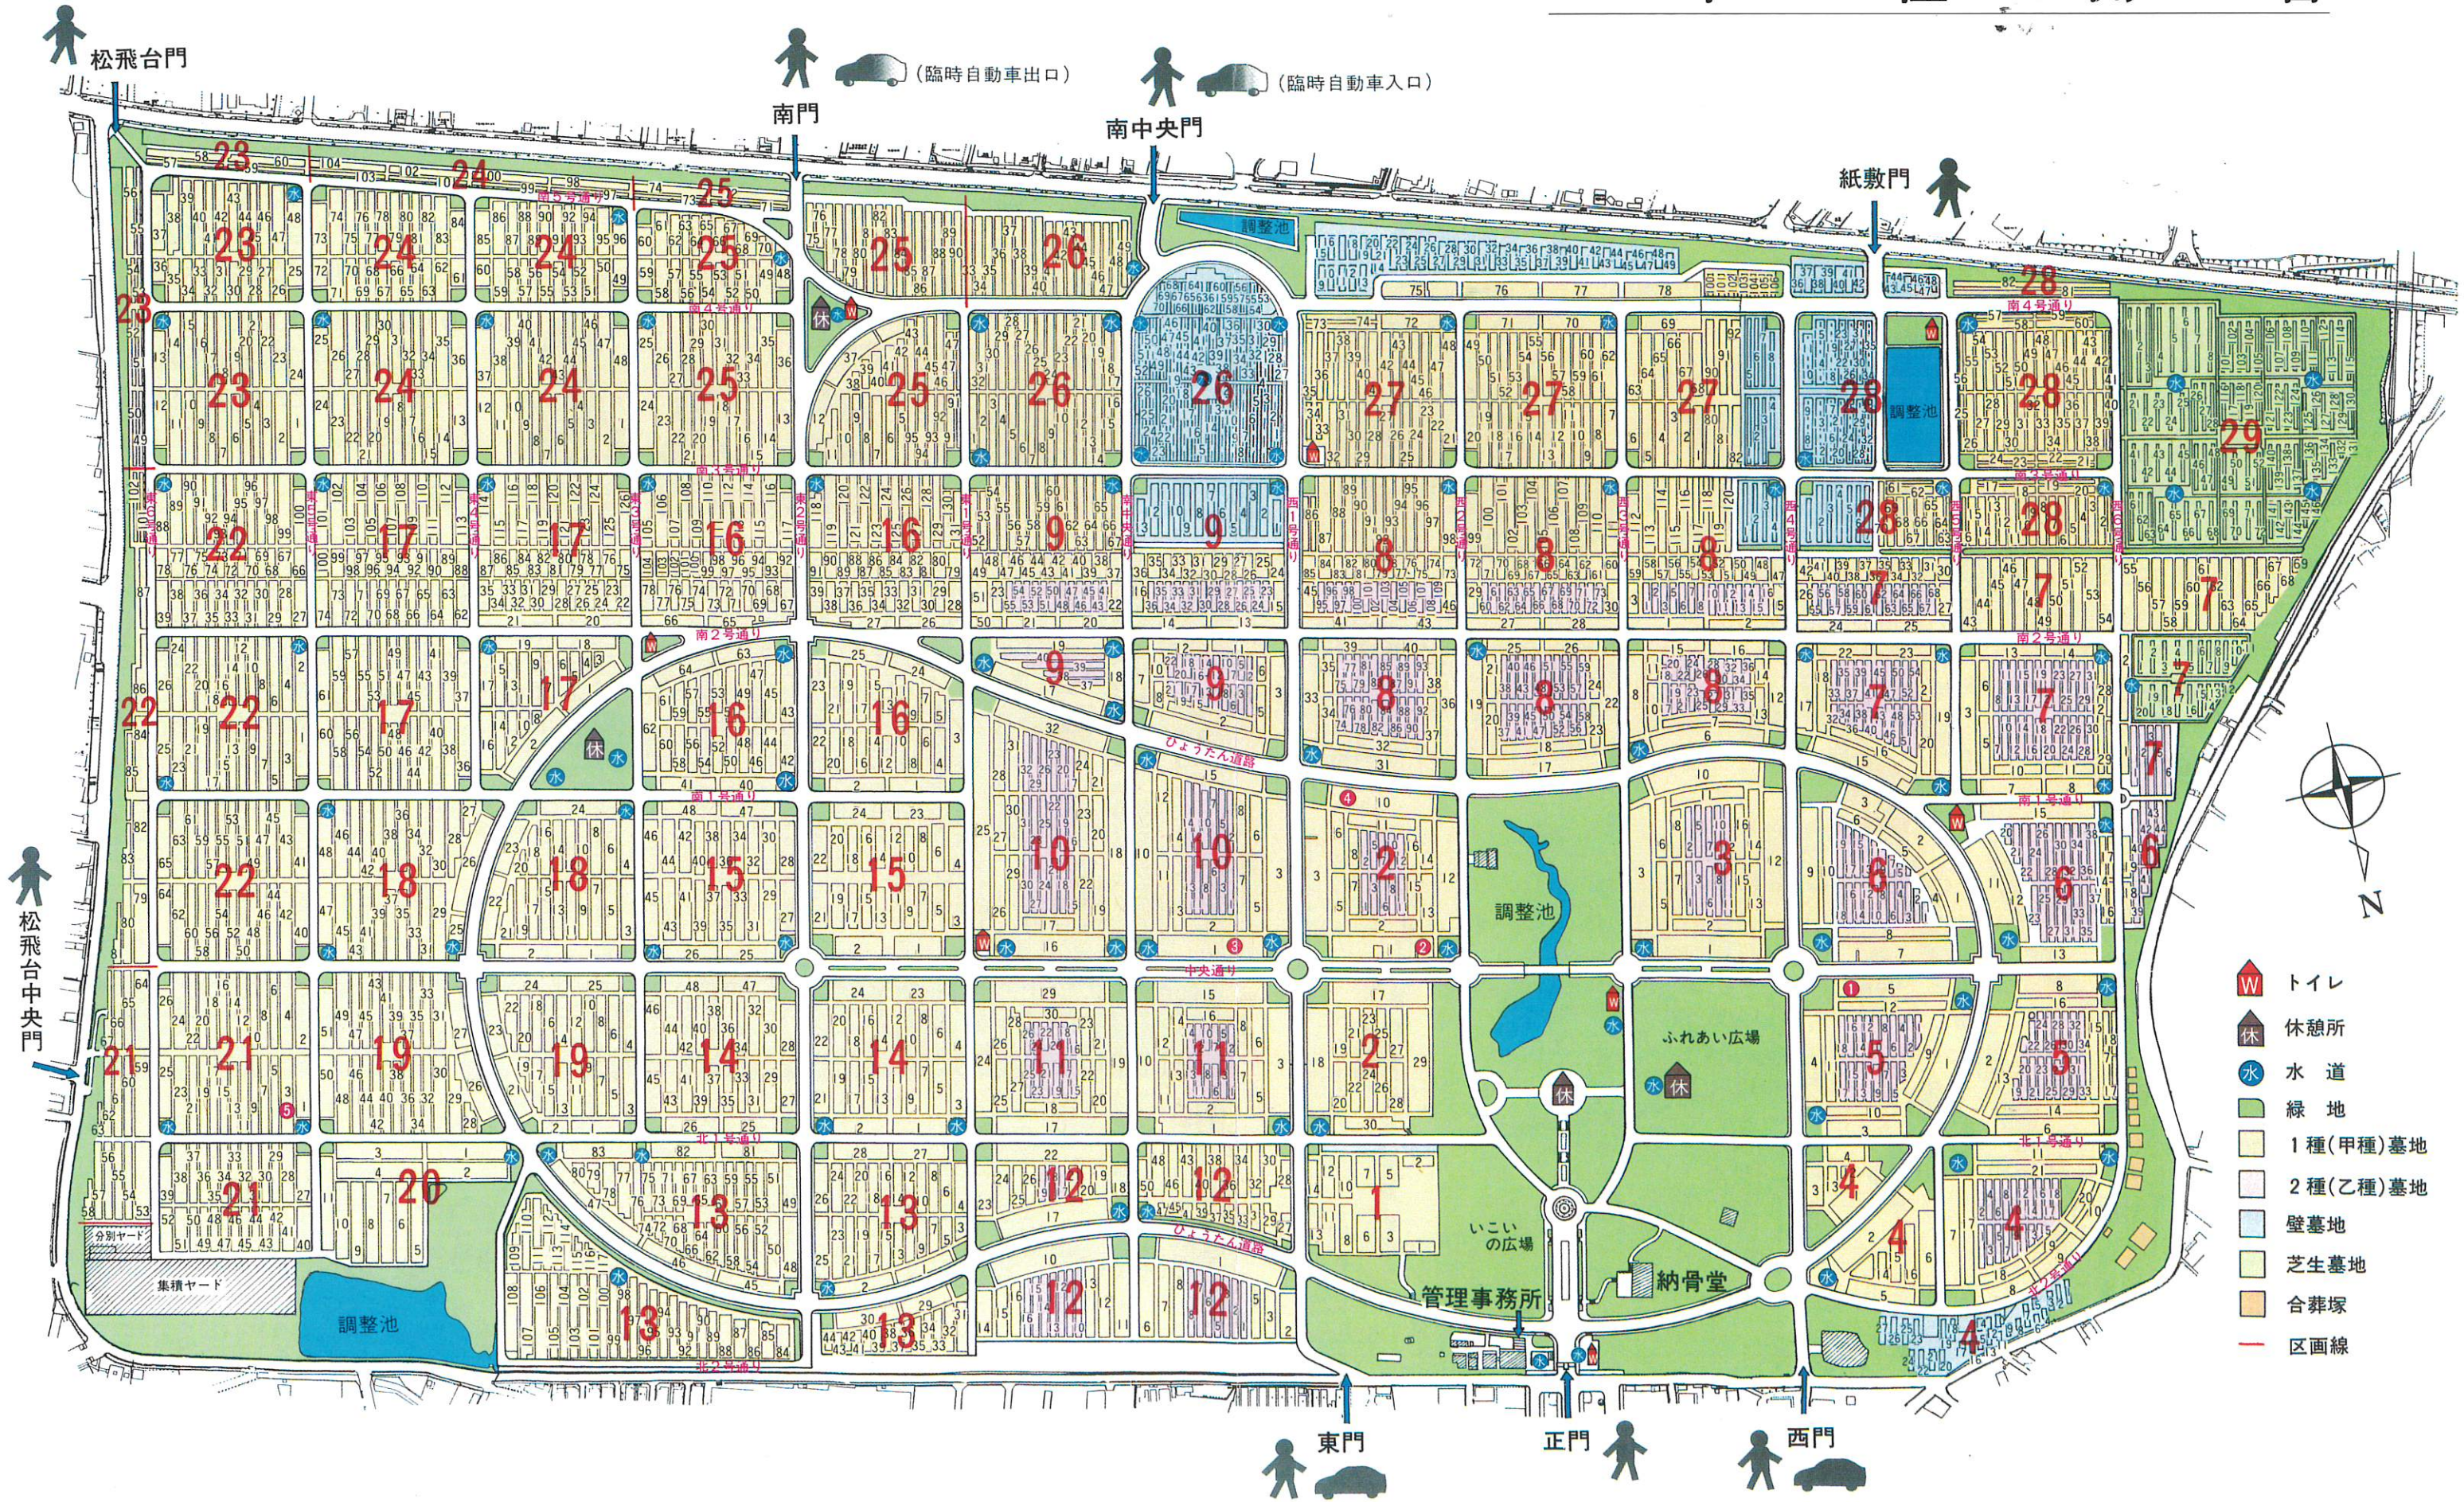

都立八柱霊園園内案内図

区 種 側 番

- トイレ
- 休憩所
- 水道
- 緑地
- 1種(甲種)墓地
- 2種(乙種)墓地
- 壁墓地
- 芝生墓地
- 合葬塚
- 区画線